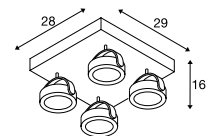

1000136 353

KALU
CW, quad, PHASE

LED
INSIDE

- Lampkoppen 340° draai- en 120° zwenkbaar
- Premium led

Productspecificaties

220-240 V ~ 50/60 Hz | 700 mA

Systeemvermogen: 60 W

Materiaal: aluminium / polycarbonaat (PC)

Dimbaar: C

Maattekening

Variant	Art. nr.	EUR
4000 lm 3000 K CRI > 80 3,75 kg		
■ zwart	1000135	479,00
4000 lm 3000 K CRI > 80 3,75 kg		
■ wit / zwart	1000136	479,00