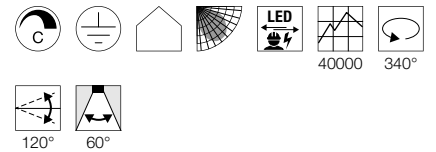

1000136 353

KALU
CW, quad, PHASE

LED
INSIDE

- Lampkoppen 340° draai- en 120° zwenkbaar
- Premium led

Productspecificaties

220-240 V ~ 50/60 Hz | 700 mA

Systeemvermogen: 60 W

Materiaal: aluminium / polycarbonaat (PC)

Dimbaar: C

Maattekening

Variant	Art. nr.	EUR
4000 lm 3000 K CRI > 80 3,75 kg		
■ zwart	1000135	479,00
4000 lm 3000 K CRI > 80 3,75 kg		
■ wit / zwart	1000136	479,00